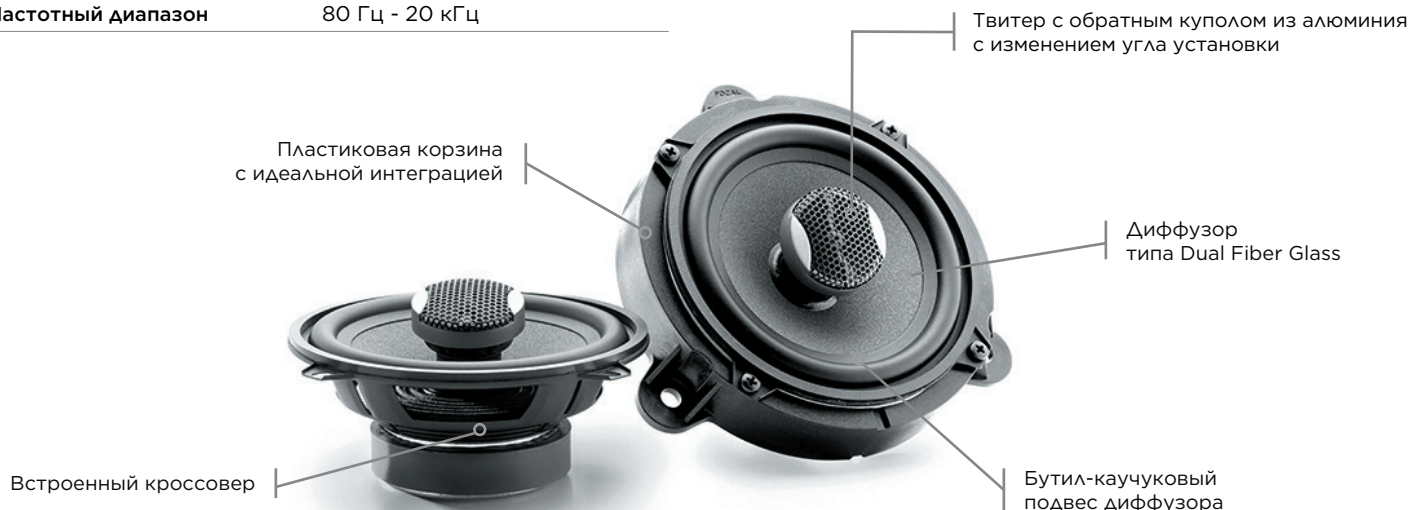

KIT LADA Passive

Комплект KIT Lada Passive для замены штатной акустической системы Lada.

Состав комплекта:

IS RNS 165 - компонентная АС;
IC REN 130- коаксиальная АС;

Данный комплект предназначен для водителей, которые хотят заменить свою оригинальную аудиосистему качественным звуковым решением. Акустические системы, IS RNS 165 и IC REN 130, оснащены диффузорами, созданными по технологии Polyglass (целлюлозная пульпа с покрытием из стеклянных микросфер) и твитерами с обратным куполом из алюминия. Такое сочетание технологий и материалов обеспечивает натуральное и естественное звучание во всем частотном диапазоне.

Комплект, KIT Lada Passive, совместим с большинством моделями Lada.

KIT LADA Passive

Тип	2-х полосная компонентная АС
Мидбас	6.5 " (165 мм)
Твиттер	Технология обратного купола
Диаметр звуковой катушки	30 мм
Импеданс	4 Ом
Максимальная мощность	150 Вт
Номинальная мощность	75 Вт RMS
Чувствительность (2.83V/1m)	92.3 дБ
Частотный диапазон	50Гц-20 кГц

Тип	2-х полосная коаксиальная АС
Мидбас	5" (130 мм)
Твиттер	Технология обратного купола
Диаметр звуковой катушки	1" (25 мм)
Импеданс	4 Ом
Максимальная мощность	120 Вт
Номинальная мощность	60 Вт RMS
Чувствительность (2.83V/1m)	91.8 дБ
Частотный диапазон	80 Гц - 20 кГц