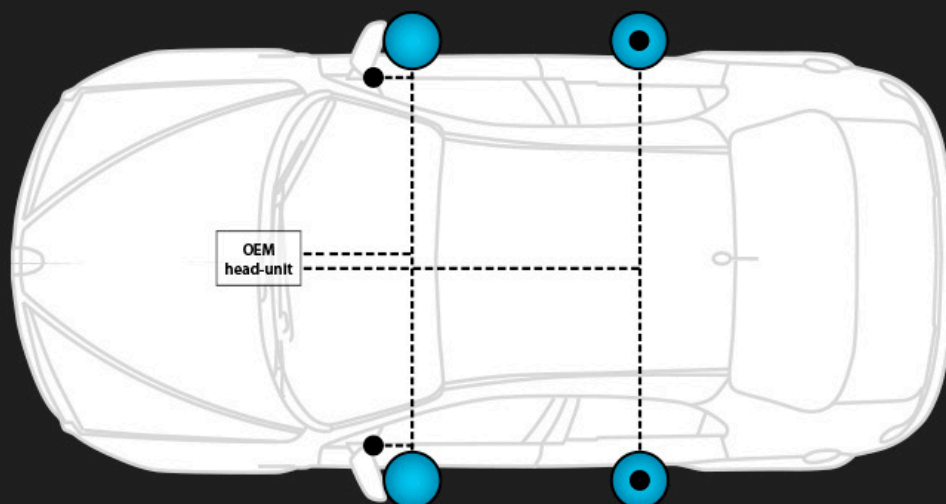

KIT LADA Passive

KIT LADA Passive (СПИСОК СОВМЕСТИМОСТИ АВТОМОБИЛЕЙ)

Марка Авто	Модель Авто	Год	Фронтальная акустика	Тыловая акустика
LADA	Largus Cross	2006-2022	IS RNS 165	IC REN 130
LADA	Largus Universal	2006-2022	IS RNS 165	IC REN 130
LADA	Largus Wagon VU	2006-2022	IS RNS 165	
LADA	Vesta	2015-2022	IS RNS 165	IC REN 130
LADA	Vesta Sw	2015-2022	IS RNS 165	IC REN 130
LADA	Xray	2019-2022	IS RNS 165