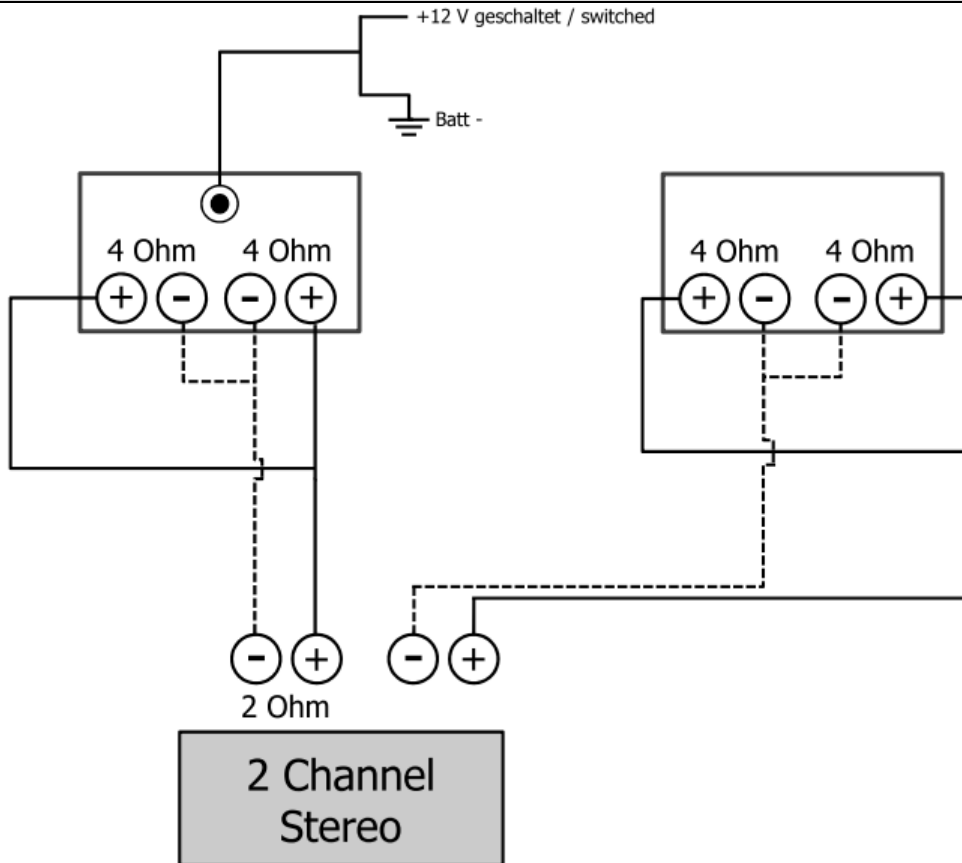

Anschluss / Connection