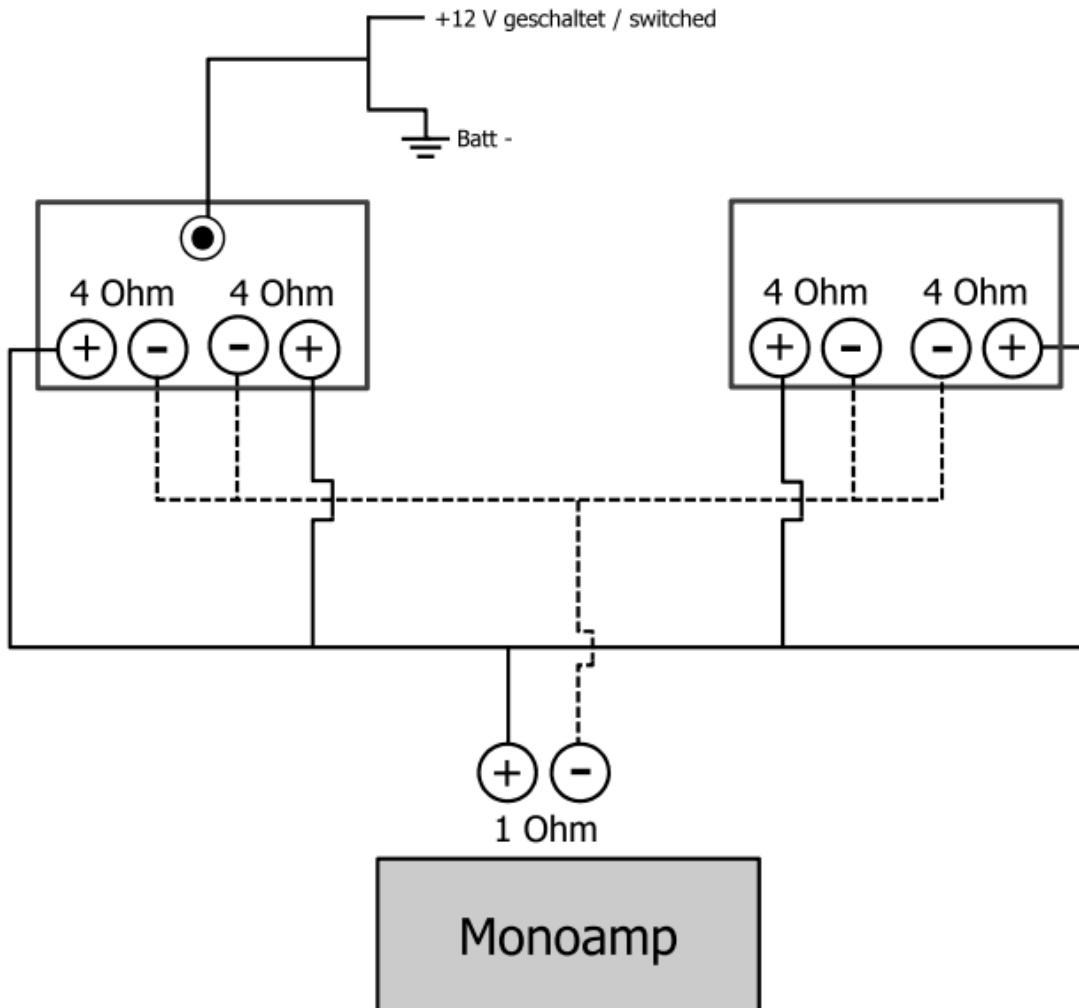

Anschluss / Connection