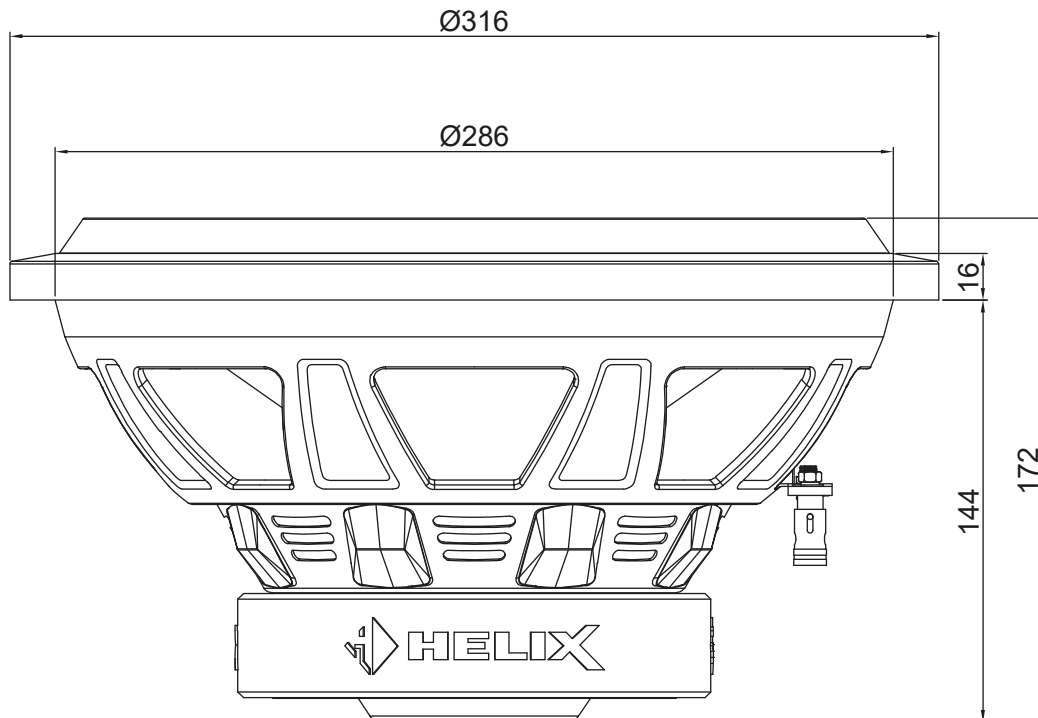

300 mm / 12" subwoofer with 1 x 2 Ohms single voice coil

Dimensions Abmessungen

All dimensions are noted in mm / Alle Abmessungen in mm

Technical data

Technische Daten

Power <i>Leistung</i>	RMS Max.	300 W 600 W
Impedance <i>Impedanz</i>	Z	1 x 2 Ω
DC resistance <i>Gleichstromwiderstand</i>	Re	1 x 2,0 Ω
Resonance frequency <i>Resonanzfrequenz</i>	Fs	31 Hz
Mechanical Q factor <i>Mechanische Güte</i>	Qms	4,03
Electrical Q factor <i>Elektrische Güte</i>	Qes	0,54
Total Q factor <i>Gesamtgüte</i>	Qts	0,47
Compliance <i>Nachgiebigkeit</i>	Cms	142 μm/N
Equivalent air volume <i>Äquivalentvolumen</i>	Vas	53 L
Force factor <i>Kraftfaktor</i>	B*I	11,9 Tm
Efficiency 1W / 1m <i>Wirkungsgrad 1W / 1m</i>	SPL	89,0 dB
Cone area <i>Membranfläche</i>	Sd	515 cm ²
Moving mass <i>Bewegte Masse</i>	Mms	146 g
Mechanical resistance <i>Mechanischer Widerstand</i>	Rms	9,20 kg/s
Voice coil diameter <i>Schwingspulendurchmesser</i>	Ø	50,8 mm
Voice coil winding height <i>Schwingspulenwickelbreite</i>		24 mm
Max. linear excursion <i>Max. linearer Membranhub</i>	Xmax	+/- 8 mm

Recommended enclosure volumes

Empfohlene Gehäusevolumina

Vented box <i>Bassreflex-Gehäuse</i>	
Net volume <i>Nettovolumen</i>	40 L
Port diameter <i>Reflex-Kanaldurchmesser</i>	Ø 100 mm
Port area <i>Reflex-Kanalfäche</i>	78 cm ²
Port length <i>Reflex-Kanallänge</i>	35 cm
Port tuning frequency <i>Tunnelabstimmungsfrequenz</i>	Fb 34 Hz
Lower limiting frequency (-3 dB) <i>Untere Grenzfrequenz (-3 dB)</i>	37 Hz
Recommended DSP settings <i>Empfohlene DSP-Einstellungen</i>	"Self-Define" Highpass: 34 Hz / Q = 0,8; EQ Filter: 80 Hz / Q = 0,7 / -2 dB
Sealed box <i>Geschlossenes Gehäuse</i>	
Net volume <i>Nettovolumen</i>	22 L
Lower limiting frequency (-3 dB) <i>Untere Grenzfrequenz (-3 dB)</i>	40 Hz
Recommended DSP settings <i>Empfohlene DSP-Einstellungen</i>	"Self-Define" Highpass: 37 Hz / Q = 1,5; EQ Filter: 80 Hz / Q = 1,3 / -3 dB