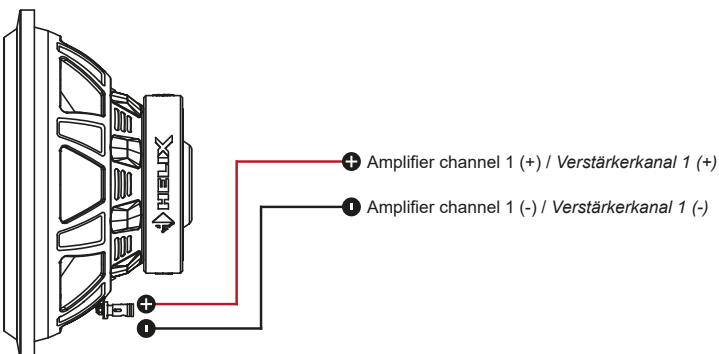

Recommended enclosure volumes

Empfohlene Gehäusevolumina

Vented box <i>Bassreflex-Gehäuse</i>	
Net volume <i>Nettovolumen</i>	40 L
Port diameter <i>Reflex-Kanaldurchmesser</i>	Ø 100 mm
Port area <i>Reflex-Kanalfäche</i>	78 cm²
Port length <i>Reflex-Kanallänge</i>	35 cm
Port tuning frequency <i>Tunnelabstimmungsfrequenz</i>	Fb 34 Hz
Lower limiting frequency (-3 dB) <i>Untere Grenzfrequenz (-3 dB)</i>	37 Hz
Recommended DSP settings <i>Empfohlene DSP-Einstellungen</i>	"Self-Define" Highpass: 34 Hz / Q = 0,8; EQ Filter: 80 Hz / Q = 0,7 / -2 dB
Sealed box <i>Geschlossenes Gehäuse</i>	
Net volume <i>Nettovolumen</i>	22 L
Lower limiting frequency (-3 dB) <i>Untere Grenzfrequenz (-3 dB)</i>	40 Hz
Recommended DSP settings <i>Empfohlene DSP-Einstellungen</i>	"Self-Define" Highpass: 37 Hz / Q = 1,5; EQ Filter: 80 Hz / Q = 1,3 / -3 dB

Connection configuration

Anschluss